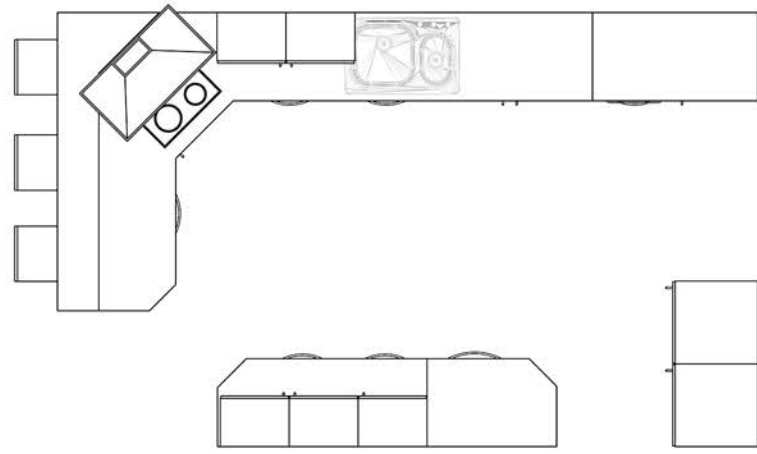

# INTERIOR MODELLING

[WWW.CENTRELINEBIM.COM](http://WWW.CENTRELINEBIM.COM)

+91 95440 55556

[WRITEUS@CENTRELINEBIM.COM](mailto:WRITEUS@CENTRELINEBIM.COM)

**Centrelines BIM**  
Designing better, Tomorrow

THANK YOU