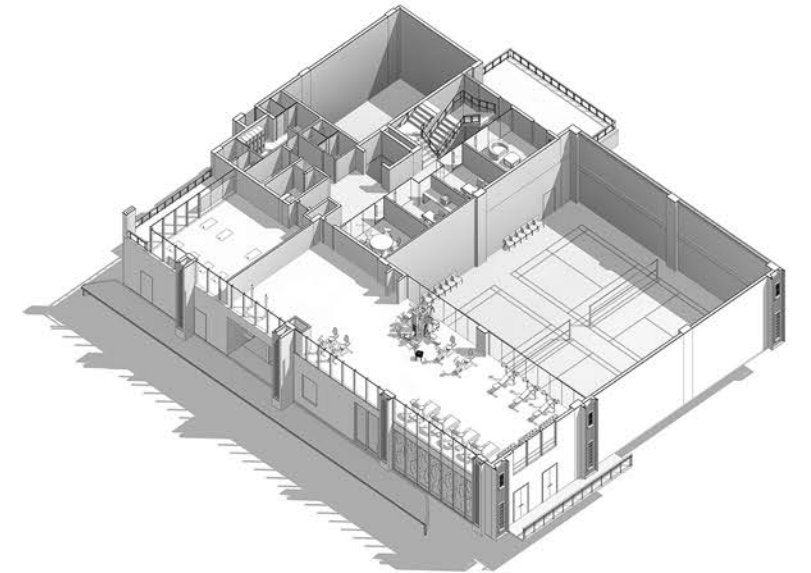

# INTERIOR MODELLING

[WWW.CENTRELINEBIM.COM](http://WWW.CENTRELINEBIM.COM)

+91 95440 55556

[WRITEUS@CENTRELINEBIM.COM](mailto:WRITEUS@CENTRELINEBIM.COM)

**Centrelines BIM**  
Designing better, Tomorrow

THANK YOU