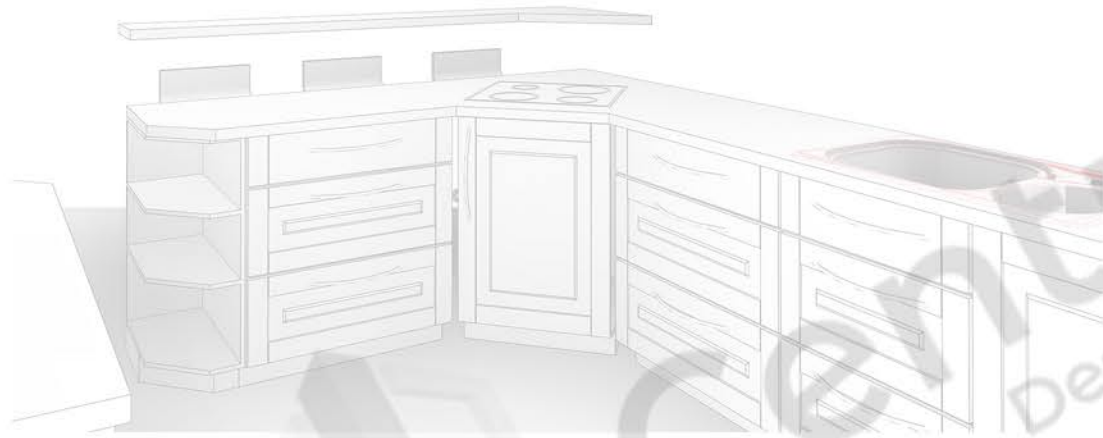

# INTERIOR MODELLING

[WWW.CENTRELINEBIM.COM](http://WWW.CENTRELINEBIM.COM)

+91 95440 55556

[WRITEUS@CENTRELINEBIM.COM](mailto:WRITEUS@CENTRELINEBIM.COM)

**Centrelines BIM**  
Designing better, Tomorrow

THANK YOU