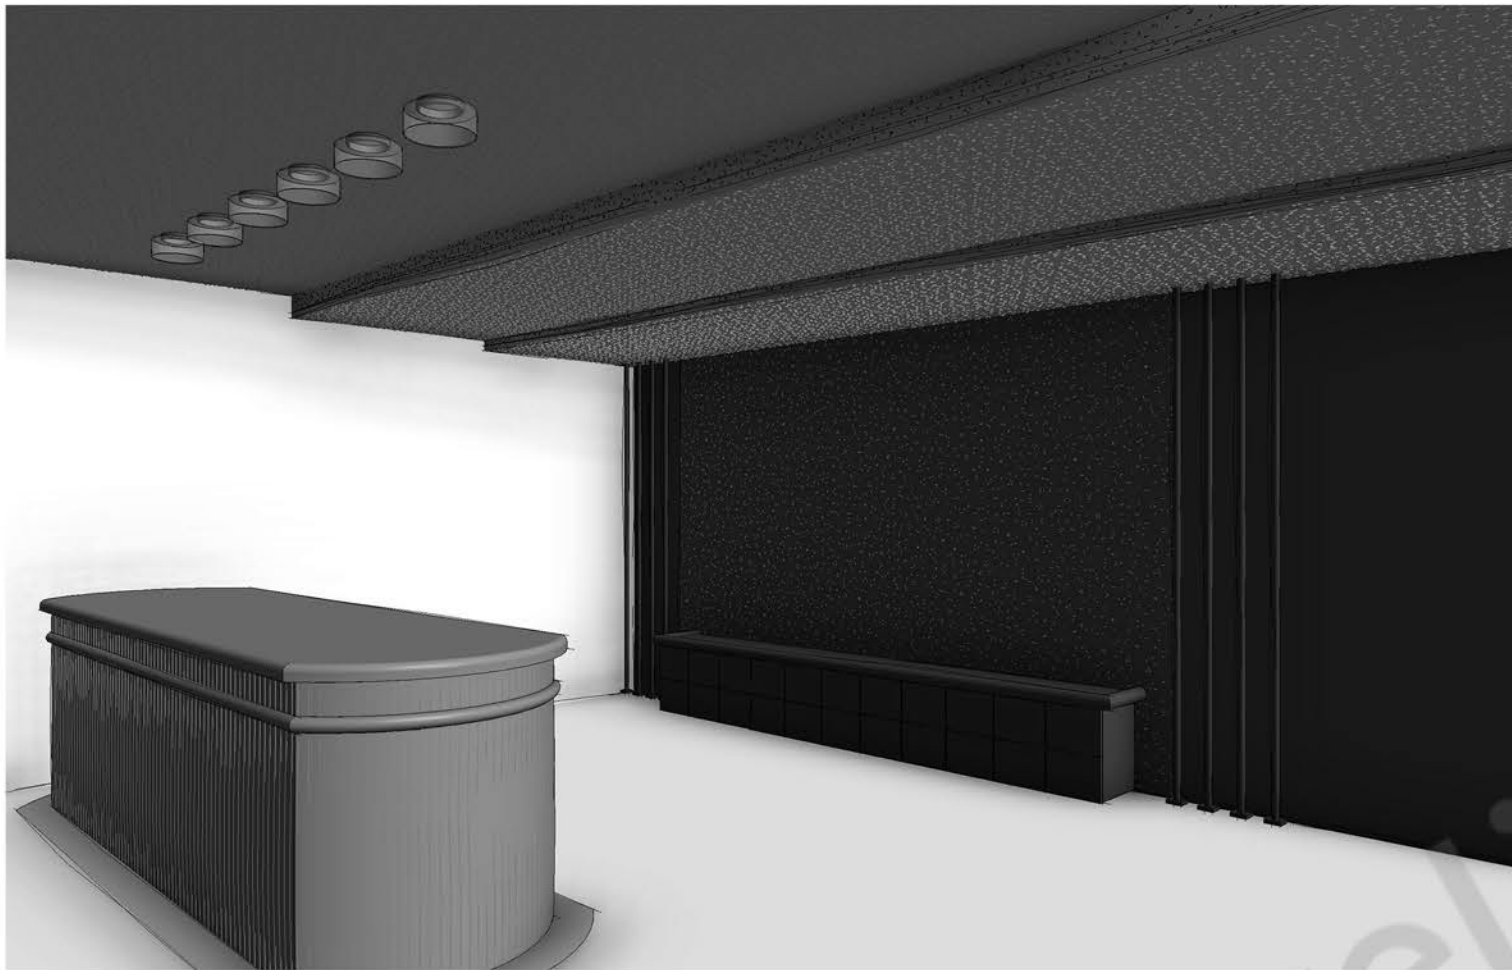

# INTERIOR MODELLING

[WWW.CENTRELINEBIM.COM](http://WWW.CENTRELINEBIM.COM)

+91 95440 55556

[WRITEUS@CENTRELINEBIM.COM](mailto:WRITEUS@CENTRELINEBIM.COM)

**Centrelines BIM**  
Designing better, Tomorrow

THANK YOU