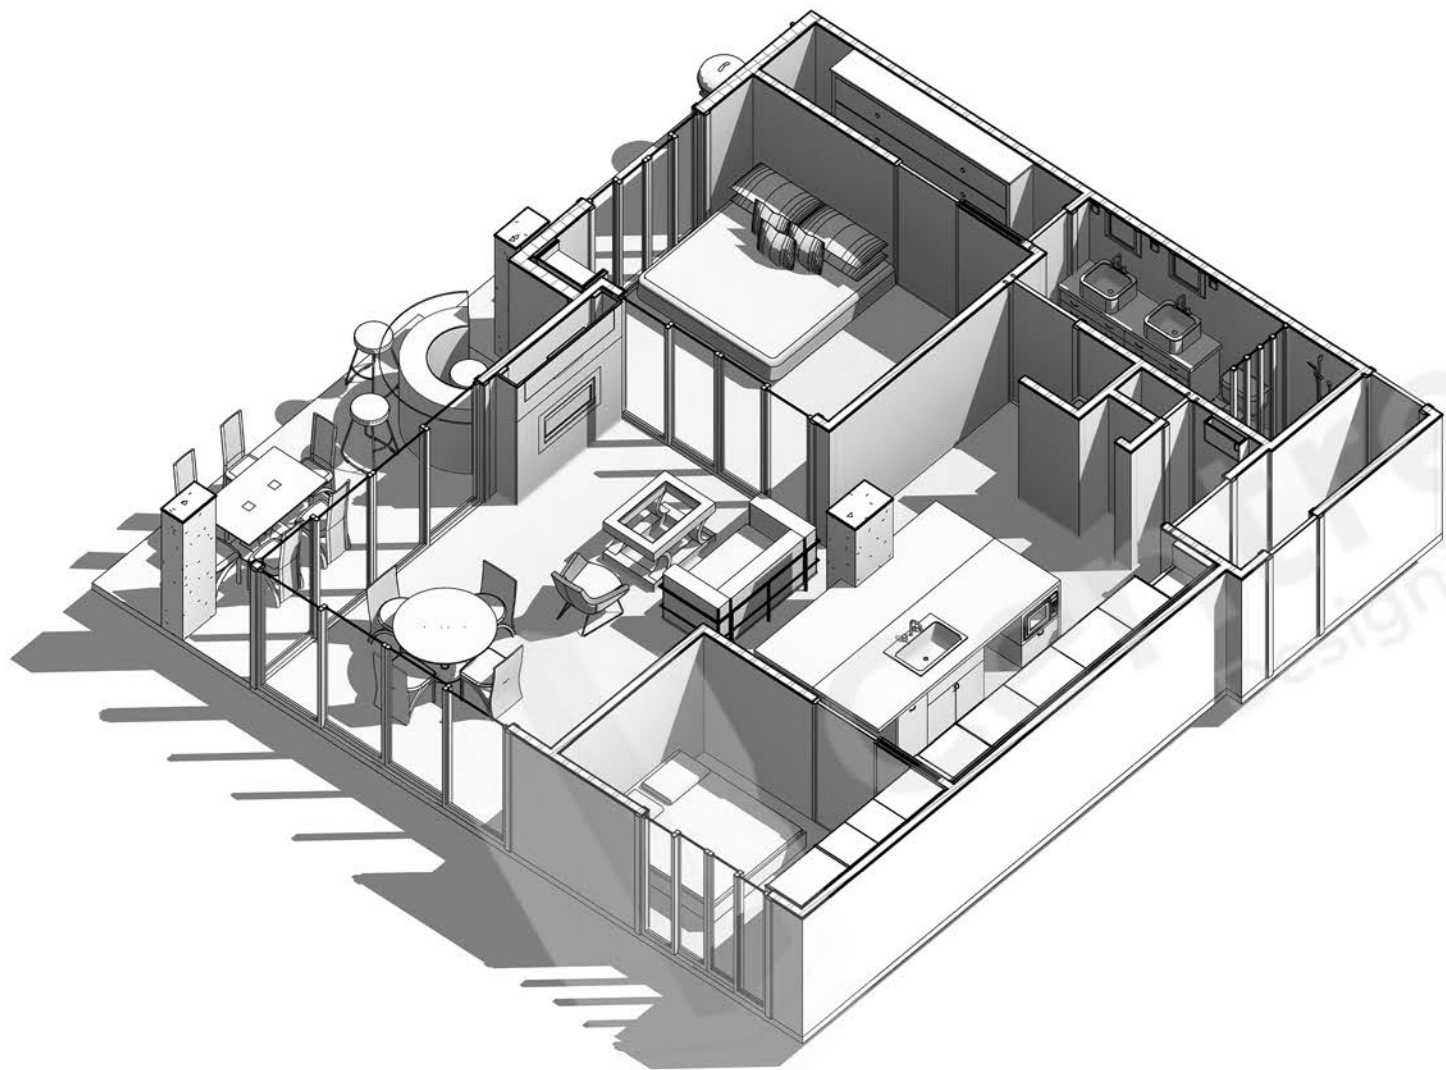

# INTERIOR MODELLING

[WWW.CENTRELINEBIM.COM](http://WWW.CENTRELINEBIM.COM)

+91 95440 55556

[WRITEUS@CENTRELINEBIM.COM](mailto:WRITEUS@CENTRELINEBIM.COM)

**Centrelines BIM**  
Designing better, Tomorrow

THANK YOU