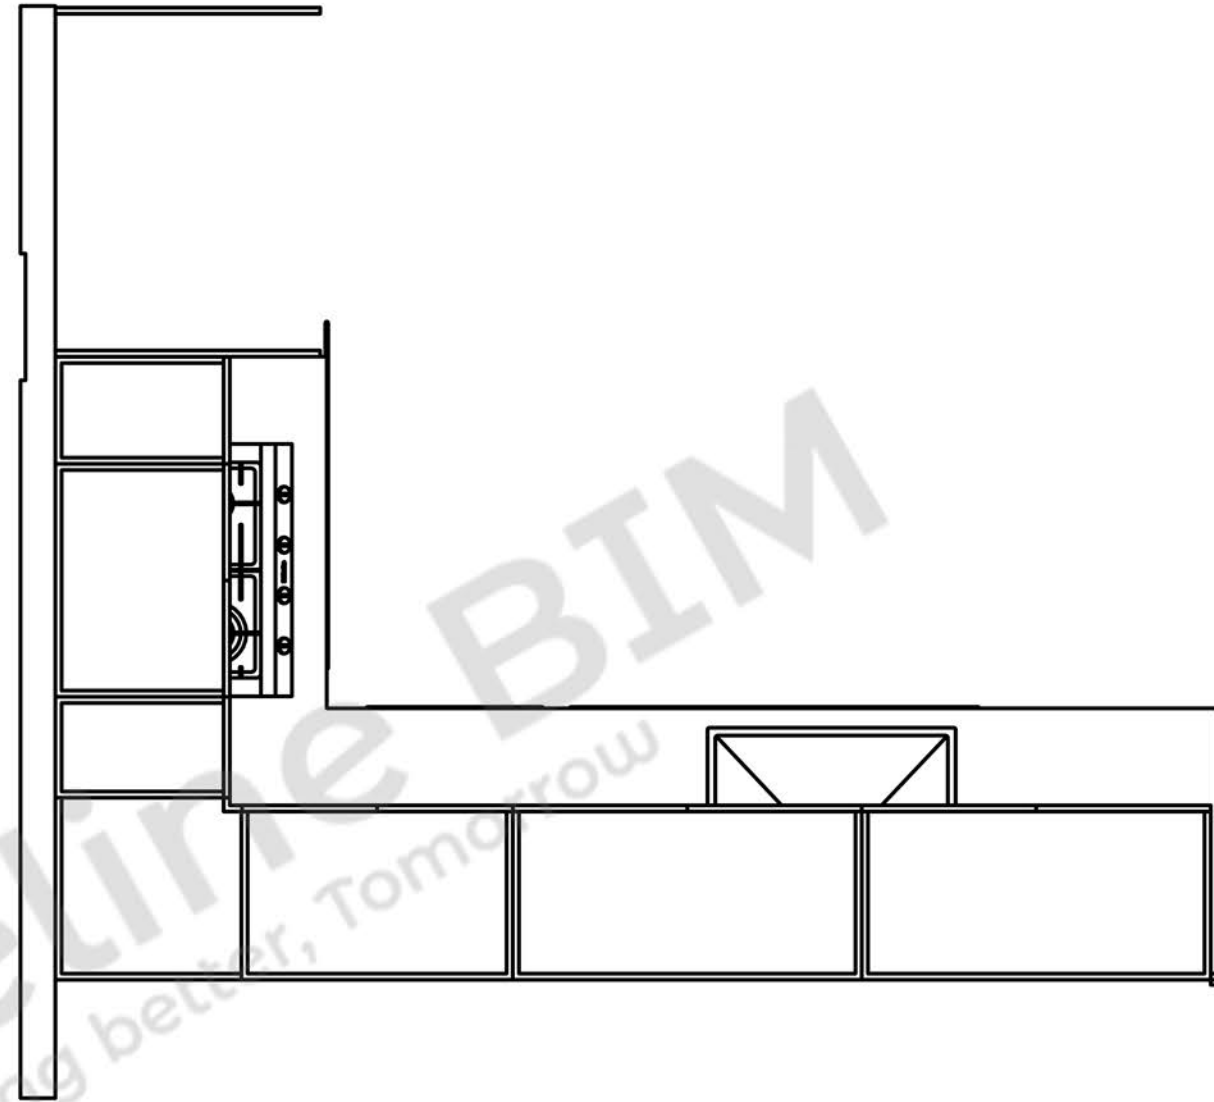

# INTERIOR MODELLING

[WWW.CENTRELINEBIM.COM](http://WWW.CENTRELINEBIM.COM)

+91 95440 55556

[WRITEUS@CENTRELINEBIM.COM](mailto:WRITEUS@CENTRELINEBIM.COM)

**Centrelines BIM**  
Designing better, Tomorrow

THANK YOU