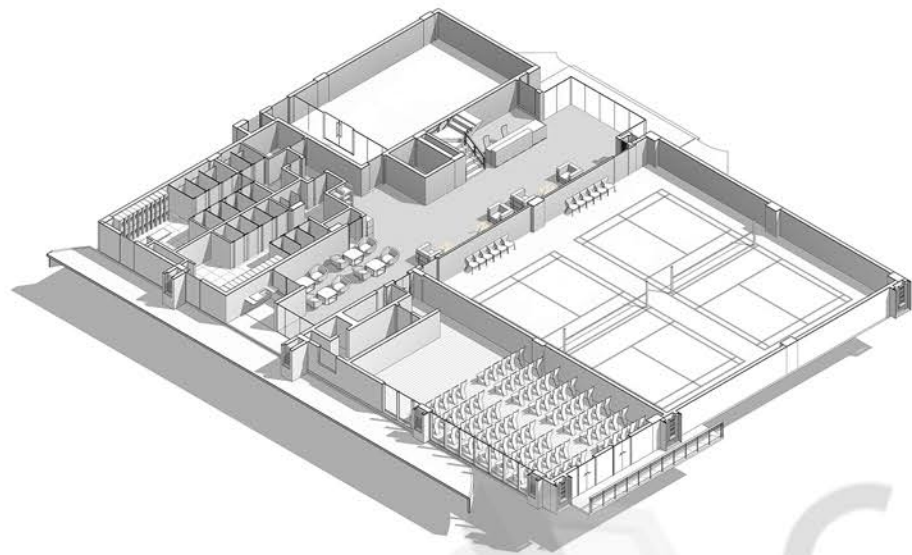

# INTERIOR MODELLING

[WWW.CENTRELINEBIM.COM](http://WWW.CENTRELINEBIM.COM)

+91 95440 55556

[WRITEUS@CENTRELINEBIM.COM](mailto:WRITEUS@CENTRELINEBIM.COM)

**Centrelines BIM**  
Designing better, Tomorrow

THANK YOU