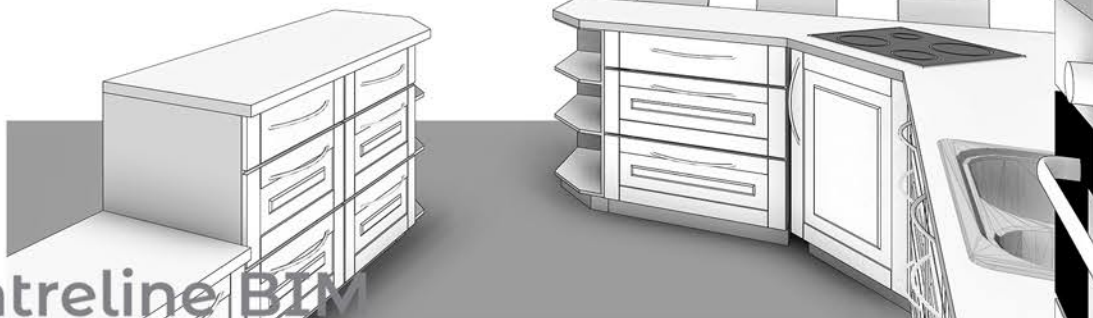

# INTERIOR MODELLING

[WWW.CENTRELINEBIM.COM](http://WWW.CENTRELINEBIM.COM)

+91 95440 55556

[WRITEUS@CENTRELINEBIM.COM](mailto:WRITEUS@CENTRELINEBIM.COM)

**Centrelines BIM**  
Designing better, Tomorrow

THANK YOU